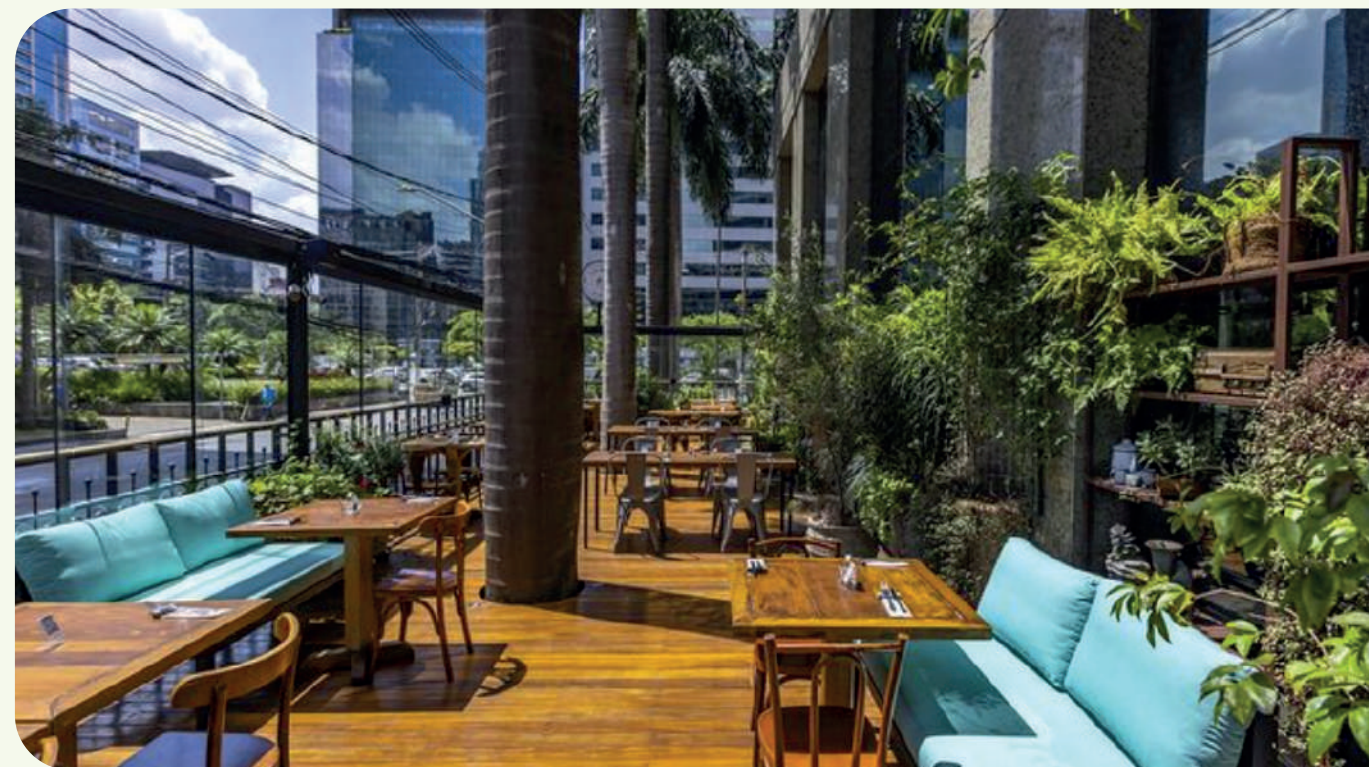

STA.MATTA

R. Miriti, n8 - Itaim Bibi
300m - 5 min